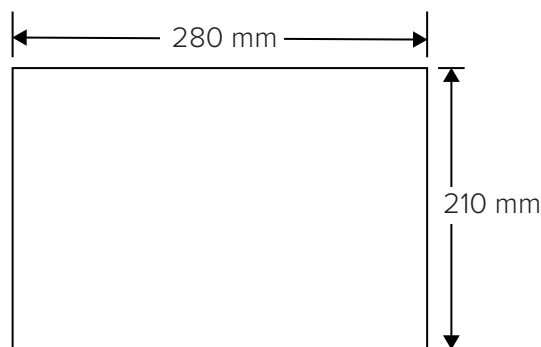

- CASE 12
- CENTRA
- MAC
- VU MAX
- MUSE
- MUSE 45F/G
- E9001DW

Material: Papper

ARTIKEL NR.	PRODUKT	AVD. FÖRPACKNING	TRANSP.FÖRPACKNING	TRANSP.FÖRPACKNING
9402-021	3 g	300 blad	10 frp	9 kg