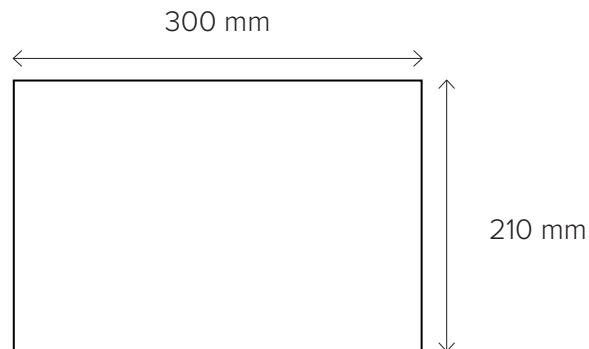

EKG papp 210x300mm

HP Antifade papper.

Cetro Medical tillhandahåller papper från flera större aktörer t.ex: SONY, Mitsubishi, Schiller etc.

- Stort sortiment i lager
- Flera kända varumärken
- Z-fold

Material: Papper

ARTIKEL NR.	PRODUKT	AVD. FÖRPACKNING	TRANSP.FÖRPACKNING	TRANSP.FÖRPACKNING
11241	1 g	200 blad	50 st	kg