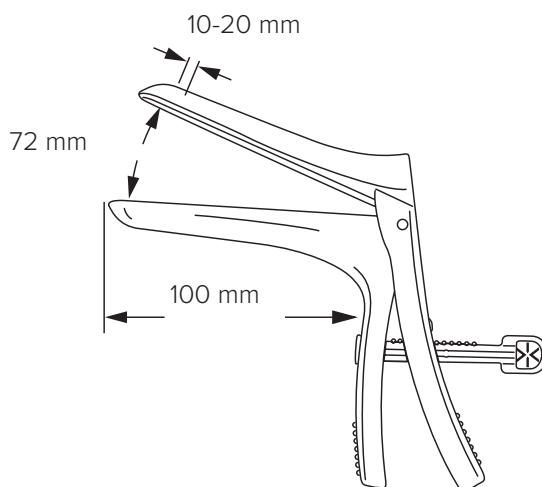

EasySpec® XS

1211

EasySpec® XS

EasySpec är ett osterilt självhållande vaginalspekulum för engångsbruk. Spekulumets släta ytor, följsamt rundade hörn och dess speciella yta gör insättningen smidig, lätt och skonsam. Efter insättning kan EasySpec® fixeras i önskad vinkel genom att justera den tysta och enkla låsanordningen. EasySpec®-serien innefattar storlekarna XS, Small, Medium, Large och XL.

- Användarvänlig och lätthanterlig
 - Tyst och säker låsanordning
 - Lågfriktionsyta för smidig insättning
 - Släta ytor och följsamt rundade hörn
 - Beprövad kvalitet och styrka
 - Greppvänlig
 - Minimal klämrisk av vaginalväggar
 - Optimal öppningsvidd
- Smälttemperatur: 100 °C
 - Ej autoklaverbar
 - Latexfri

Material Polystyren glasklar, polyeten HD

| ARTIKEL NR. | PRODUKT | AVD. FÖRPACKNING | TRANSP.FÖRPACKNING | TRANSP.FÖRPACKNING |
|-------------|---------|------------------|--------------------|--------------------|
| 1211 | 23 g | 25 st | 150 st | 6 kg |