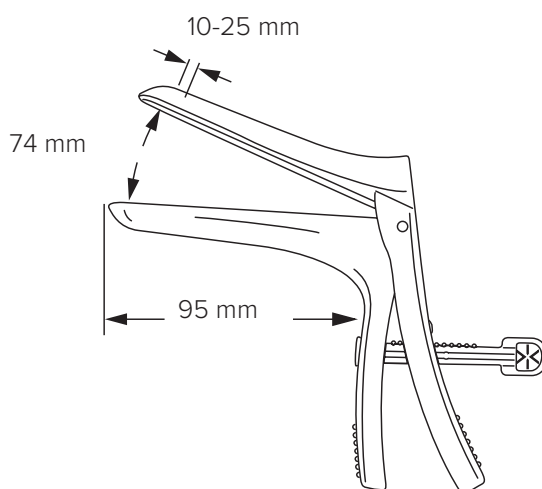

EasySpec® Small

1221

EasySpec® Small

EasySpec® är ett osterilt självhållande vaginalspekulum för engångsbruk. Spekulumets släta ytor, följsamt rundade hörn och dess speciella yta gör insättningen smidig, lätt och skonsam. Efter insättning kan EasySpec® fixeras i önskad vinkel genom att justera den tysta och enkla låsanordningen. EasySpec®-serien innefattar storlekarna XS, Small, Medium, Large och XL.

- Användarvänlig och lätthanterlig
 - Tyst och säker låsanordning
 - Lågfriktionsyta för smidig insättning
 - Släta ytor och följsamt rundade hörn
 - Beprövad kvalitet och styrka
 - Greppvänlig
 - Minimal klämrisk av vaginalväggar
 - Optimal öppningsvidd
- Smälttemperatur: 100 °C
 - Ej autoklaverbar
 - Latexfri

Material Polystyren glasklar, polyeten HD

ARTIKEL NR.	PRODUKT	AVD. FÖRPACKNING	TRANSP.FÖRPACKNING	TRANSP.FÖRPACKNING
1221	29 g	25 st	150 st	6 kg