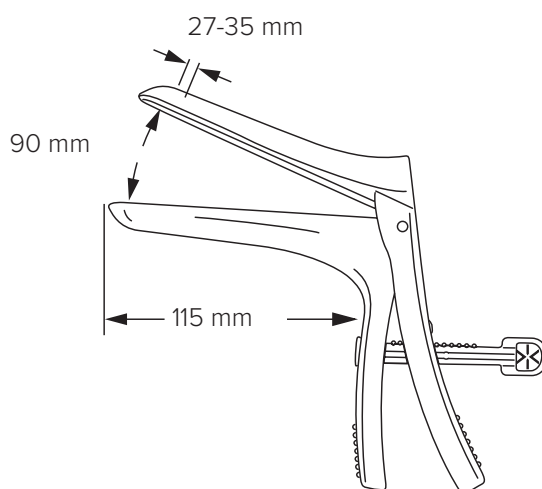

# EasySpec® Medium

EasySpec® är ett osterilt självhållande vaginalspekulum för engångsbruk. Spekulumets släta ytor, följsamt rundade hörn och dess speciella yta gör insättningen smidig, lätt och skonsam. Efter insättning kan EasySpec® fixeras i önskad vinkel genom att justera den tysta och enkla låsanordningen. EasySpec®-serien innefattar storlekarna XS, Small, Medium, Large och XL.

- Användarvänlig och lätthanterlig
  - Tyst och säker låsanordning
  - Lågfriktionsyta för smidig insättning
  - Släta ytor och följsamt rundade hörn
  - Beprövad kvalitet och styrka
  - Greppvänlig
  - Minimal klämrisk av vaginalväggar
  - Optimal öppningsvidd
- Smälttemperatur: 100 °C
  - Ej autoklaverbar
  - Latexfri

Material Polystyren glasklar, polyeten HD

ARTIKEL NR.	PRODUKT	AVD. FÖRPACKNING	TRANSP.FÖRPACKNING	TRANSP.FÖRPACKNING
1231	29 g	25 st	150 st	6 kg