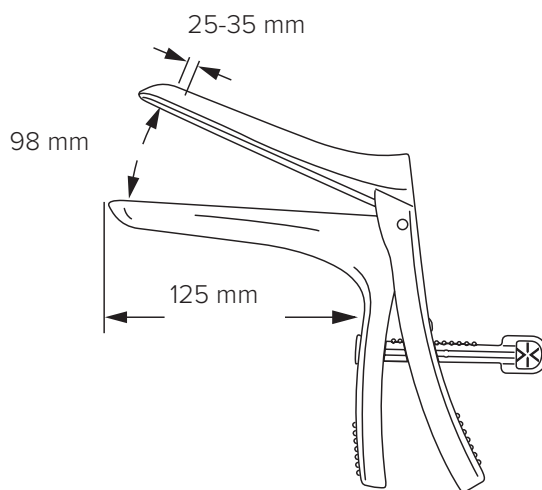

# EasySpec<sup>®</sup> Large

1241

# EasySpec® Large

EasySpec® är ett osterilt självhållande vaginalspekulum för engångsbruk. Spekulumets släta ytor, följsamt rundade hörn och dess speciella yta gör insättningen smidig, lätt och skonsam. Efter insättning kan EasySpec® fixeras i önskad vinkel genom att justera den tysta och enkla låsanordningen. EasySpec®-serien innefattar storlekarna XS, Small, Medium, Large. och XL

- Användarvänlig och lätthanterlig
  - Tyst och säker låsanordning
  - Lågfriktionsyta för smidig insättning
  - Släta ytor och följsamt rundade hörn
  - Beprövad kvalitet och styrka
  - Greppvänlig
  - Minimal klämrisk av vaginalväggar
  - Optimal öppningsvidd
- Smälttemperatur: 100 °C
  - Ej autoklaverbar
  - Latexfri

Material Polystyren glasklar, polyeten HD

ARTIKEL NR.	PRODUKT	AVD. FÖRPACKNING	TRANSP.FÖRPACKNING	TRANSP.FÖRPACKNING
1241	35 g	25 st	150 st	7 kg