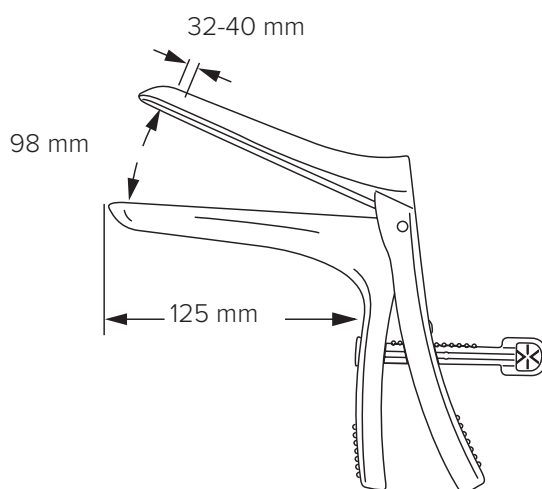

EasySpec® XL

1251

EasySpec® XL

EasySpec® är ett osterilt självhållande vaginalspekulum för engångsbruk. Spekulumets släta ytor, följsamt rundade hörn och dess speciella yta gör insättningen smidig, lätt och skonsam. Efter insättning kan EasySpec® fixeras i önskad vinkel genom att justera den tysta och enkla låsanordningen. EasySpec®-serien innefattar storlekarna XS, Small, Medium, Large och XL.

- Användarvänlig och lätthanterlig
 - Tyst och säker låsanordning
 - Lågfriktionsyta för smidig insättning
 - Släta ytor och följsamt rundade hörn
 - Beprövad kvalitet och styrka
 - Greppvänlig
 - Minimal klämrisk av vaginalväggar
 - Optimal öppningsvidd
- Smälttemperatur: 100 °C
 - Ej autoklaverbar
 - Latexfri

Material Polystyren glasklar, polyeten HD

ARTIKEL NR.	PRODUKT	AVD. FÖRPACKNING	TRANSP.FÖRPACKNING	TRANSP.FÖRPACKNING
1251	43 g	25 st	150 st	7 kg