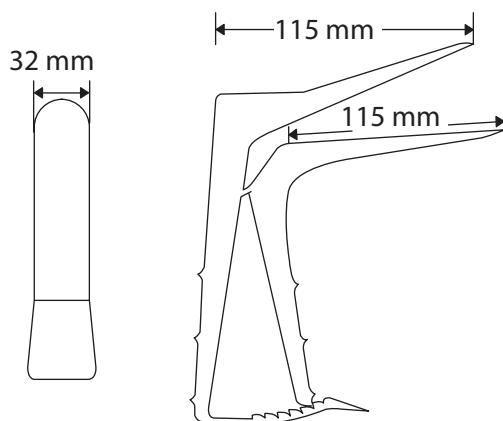

EasySpec® Flat

1310

EasySpec® Flat

Easyspec flat 1310 är ett självhållande vaginalspekulum för engångsbruk. Instrumentet har flata spatelskedar och ett fritt inspektionsfält från ena sidan, vilket innebär att man lätt kommer åt med andra instrument.

- Stadig och stabil konstruktion
- 7 olika öppningslägen
- Släta och följsamt rundade kanter
- Minimal klämrisk av vaginalväggar
- Smälttemperatur: 90-100 °C
- Ej autoklaverbar
- Latexfri

Material Polystyren slagfast (Opak)

ARTIKEL NR.	PRODUKT	AVD. FÖRPACKNING	TRANSP.FÖRPACKNING	TRANSP.PACKNING
1310	54 g	200 st	200 st	11 kg