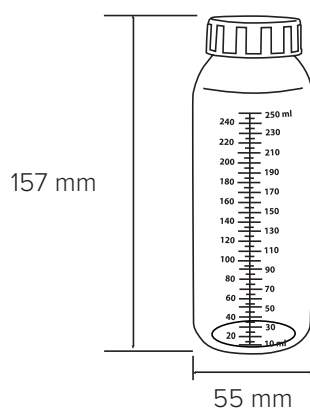

Engångsflaska 250 ml

Våra engångs flaskor för bröstmjök och mjölkersättning finns i olika storlekar och modeller. Till dessa flaskor finns möjlighet att köpa till di-nappar med olika flödeshastigheter.

- Flera olika storlekar
- Passar till SteriFeed's Pastöriseringsmaskiner
- Flera olika storlekar på napparna
- Fria från Bisfenol A.

Material: Polypropylen