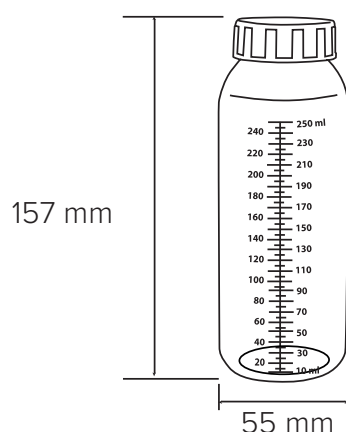

Glasflaska 240 ml

Våra flergångsflaskor för bröstmjök och mjölkersättning finns i flera olika storlekar. Flergångs flaska i glas finns i storlekarna; 120 ml (art. nr: 15000) 240 ml (art. nr: 15001) Till dessa flaskor finns möjlighet att köpa till di-nappar med olika flöde hastigheter. Flaskorna passar till SteriFeeds pastöriseringsmaskiner.

1. Flera olika storlekar
   - Passar till SteriFeed's Pastöriseringsmaskin
   - Flera olika storlekar på napparna
   - Lätta att rengöra och diska
2. Flaskorna är fria från Bisfenol A.

Material: Glas