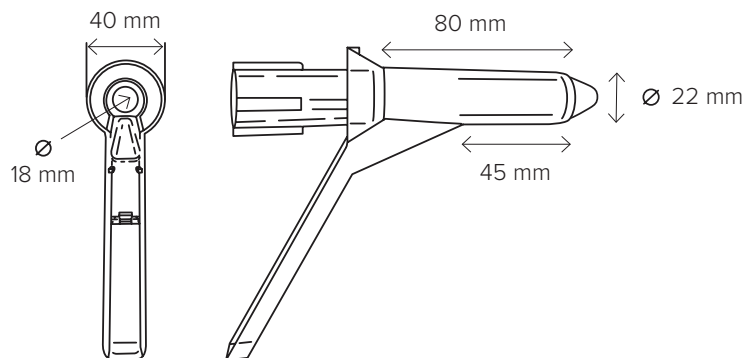

CETRO® Proctoscope Medium

1522

CETRO® Proctoscope Medium

Proktoskop med lamphållare är ett glasklart engångsinstrument. Proktoskopet är ergonomiskt och funktionellt utformat för undersökarens och patientens bästa. Ljusadapter engångs med batteri 1528B till proktoskopet ger ett mycket starkt ljus samtidigt som man slipper rengöring. Ger till fördel mot flergångs ljusadapterar alltid ett optimalt ljus och tar bort risken med att de försvinner. Finns i storlekarna Small, Medium och Large.

- Stabil konstruktion
 - Greppvänlig
 - Lamphållare för fiberljusadapter
 - Optimal ljusbild i Proktoskopets distala ände
 - Följsamt rundade kanter
 - En nära nog omärklig övergång mellan skaft och kolv,
 - vilket ger minimalt med obehag för patienten
- Smälttemperatur: 100 °C
 - Ej autoklaverbar
 - Latexfri

Material Polystyren glasklar, Polyeten HD

ARTIKEL NR.	PRODUKT	AVD. FÖRPACKNING	TRANSP.FÖRPACKNING	TRANSP.FÖRPACKNING
1522	42 g	25 st	150 st	6,8 kg