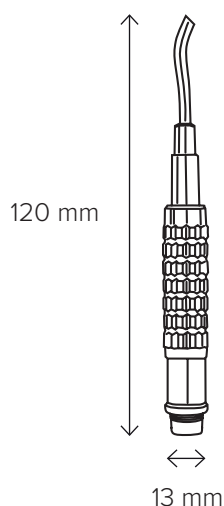

Fiberljusadapter smal spets

1527

Fiberljusadapter smal spets

Fiberljusadapterar Flergångs finns i flera olika modeller. Den vanligaste är Fiberljusadapter 1528 med Storz fattning som passar till våra Proktoskop. De är tillverkade av rostfritt stål och glasfiber och levererar ett skarpt reflexfritt ljus. Artikel nr: 1527 är en specialadapter som endast passar Proktoskop 1541.

- 1527- Storz fattning
 - Bra ljusledningsförmåga
 - God passform
 - Greppvänlig
- Autoklaverbar 134°C
 - Tål desinfektion
 - Rostfri

Material Rostfritt stål

ARTIKEL NR.	PRODUKT	AVD. FÖRPACKNING	TRANSP.FÖRPACKNING	TRANSP.FÖRPACKNING
1527	37 g	1 st	1 st	100 g