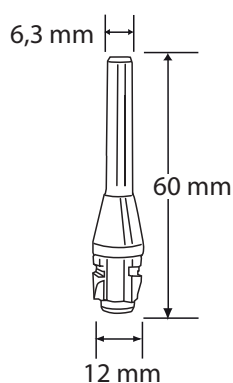

Fiberljusadapter H-fäste

1528H

Fiberljusadapter H-fäste

Fiberljusadapterar Flergångs finns i flera olika modeller. Den vanligaste är Fiberljusadapter 1528 med Storz fattning som passar till våra Proktoskop. De är tillverkade av rostfritt stål och glasfiber och levererar ett skarpt reflexfritt ljus.

- 1528H – Heine fattning
 - Bra ljusledningsförmåga
 - God passform
 - Greppvänlig
- Autoklaverbar 134°C
 - Tål desinfektion
 - Rostfri

Material Rostfritt stål

ARTIKEL NR.	PRODUKT	AVD. FÖRPACKNING	TRANSP.FÖRPACKNING	TRANSP.FÖRPACKNING
1528H	24 g	1 st	1 st	1050 g