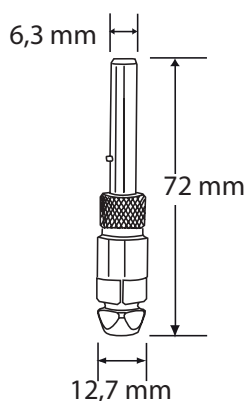

Fiberljusadapter WA

1529

Fiberljusadapter WA

Fiberljusadapterar Flergångs finns i flera olika modeller. Den vanligaste är Fiberljusadapter 1528 med Storz fattning som passar till våra Proktoskop. De är tillverkade av rostfritt stål och glasfiber och levererar ett skarpt reflexfritt ljus.

- 1529 – Welch Allyn fattning
 - Bra ljusledningsförmåga
 - God passform
 - Greppvänlig
- Autoklaverbar 134°C
 - Tål desinfektion
 - Rostfri

Material Rostfritt stål

ARTIKEL NR.	PRODUKT	AVD. FÖRPACKNING	TRANSP.FÖRPACKNING	TRANSP.FÖRPACKNING
1529	24 g	1 st	1 st	150 g