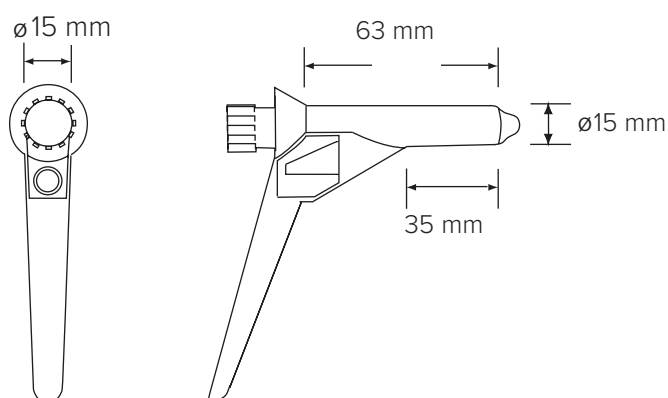

CETRO® Proctoscope Small

1531

CETRO® Proctoscope Small

Proktoskop med lamphållare är ett glasklart engångsinstrument. Proktoskopet är ergonomiskt och funktionellt utformat för undersökarens och patientens bästa. Ljusadapter engångs med batteri 1528B till proktoskopet ger ett mycket starkt ljus samtidigt som man slipper rengöring. Ger till fördel mot flergångs ljusadapterar alltid ett optimalt ljus och tar bort risken med att de försvinner. Finns i storlekarna Small, Medium och Large.

- Stabil konstruktion
 - Greppvänlig
 - Optimal ljusbild i Proktoskopets distala ände
 - Följsamt rundade kanter
 - En nära nog omärklig övergång mellan skaft och kolv, vilket ger minimalt med obehag för patienten
- Smälttemperatur: 100 °C
 - Ej autoklaverbar
 - Latexfri

Material Polystyren glasklar

ARTIKEL NR.	PRODUKT	AVD. FÖRPACKNING	TRANSP.FÖRPACKNING	TRANSP.FÖRPACKNING
1531	19 g	25 st	150 st	3,5 kg