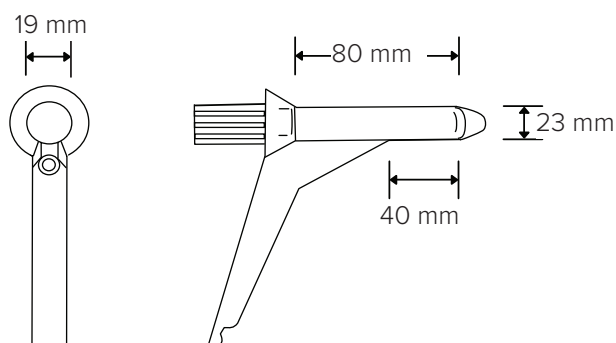

Proctoscope Select™

1541

Proctoscope Select™

Proktoskop 1541 modell Stille är ett glasklart engångsinstrument. Proktoskopet är ergonomiskt och funktionellt utformade för undersökarens och patientens bästa. Lamphållaren passar till adapter 1527.

- Stabil konstruktion
 - Greppvänlig
 - Optimal ljusbild i Proktoskopets distala ände
 - Följsamt rundade kanter
 - En nära nog omärklig övergång mellan skaft och kolv, vilket ger minimalt med obehag för patienten
- Smälttemperatur: 100 °C
 - Ej autoklaverbar
 - Latexfri

Material Polystyren glasklar, Polyeten HD

ARTIKEL NR.	PRODUKT	AVD. FÖRPACKNING	TRANSP.FÖRPACKNING	TRANSP.FÖRPACKNING
1541	40 g	25 st	150 st	6,5 kg