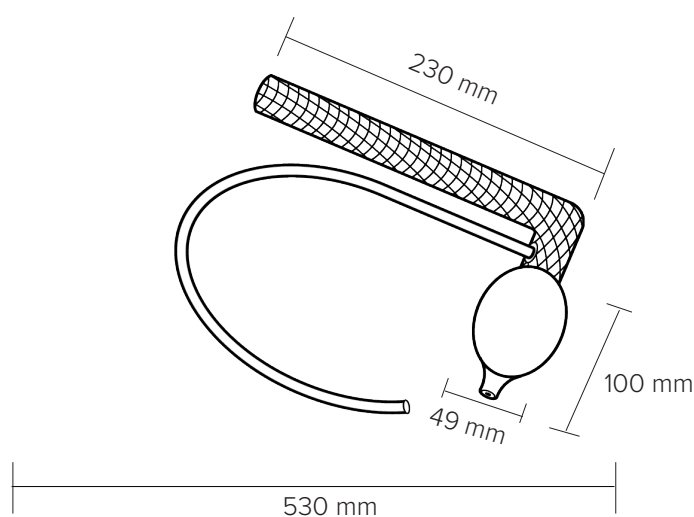

# CETRO® Bellow

1563

# CETRO® Bellow

CETRO® Bellow engångs är försedd med säkerhetsnät och har en greppvänlig yta för enkelt handhavande.

- Slipper all rengöring
  - Bättre hygien, ingen risk för bakterie- och smittspridning
  - Latexfri
  - Passar till olika ljushuvuden
- Smälttemperatur: 100 °C
  - Ej autoklaverbar
  - Latexfri

Material: PVC, Silikon

ARTIKEL NR.	PRODUKT	AVD. FÖRPACKNING	TRANSP.FÖRPACKNING	TRANSP.FÖRPACKNING
1563	78 g	25 st	25 st	2 kg