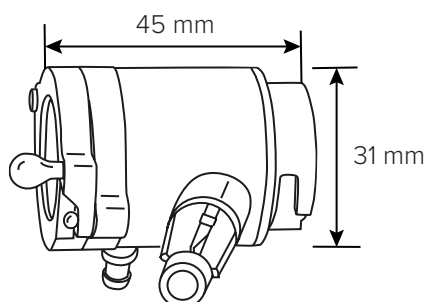

Rektoskopljushuvud

1564H

Rektoskopljushuvud

Rektoskopljushuvud med fattningar för olika ljussystem. Den ger ett skarpt reflexfritt ljus. Ljushuvudet har en smidig öppningsbar lucka och en tapp för infästning av Dubbelballong.

- 1564H – Heine fattning
 - Bra ljusledningsförmåga
 - God passform
 - Greppvänlig
- Autoklaverbar 134°C
 - Tål desinfektion
 - Rostfri

Material Rostfritt stål

ARTIKEL NR.	PRODUKT	AVD. FÖRPACKNING	TRANSP.FÖRPACKNING	TRANSP.FÖRPACKNING
1564H	170 g	1 st	1 st	200 g