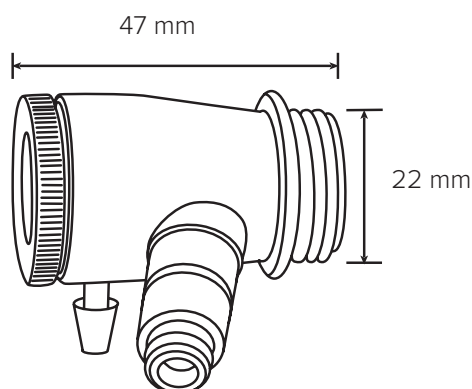

CETRO® Fibre Light Head

1564X-VRID

CETRO® Fibre Light Head

Rektoskopljushuvud med fattningar för olika ljussystem. Den ger ett skarpt reflexfritt ljus. Ljushuvudet har en smidig öppningsbar lucka och en tapp för infästning av Dubbelballong.

- 1564X – med förstoringsglas (Storz fattning)
 - Bra ljusledningsförmåga
 - God passform
 - Greppvänlig
- Autoklaverbar 134°C
 - Tål desinfektion
 - Rostfri

Material Rostfritt stål

ARTIKEL NR.	PRODUKT	AVD. FÖRPACKNING	TRANSP.FÖRPACKNING	TRANSP.FÖRPACKNING
1564X-VRID	170 g	1 st	1 st	200 g