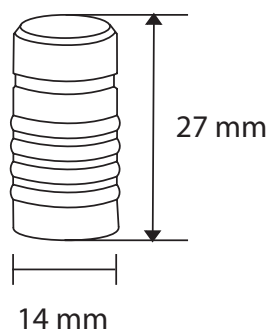

Material Rostfritt stål

ARTIKEL NR.	PRODUKT	AVD. FÖRPACKNING	TRANSP.FÖRPACKNING	TRANSP.FÖRPACKNING
1593	25 g	1 st	1 st	100 g