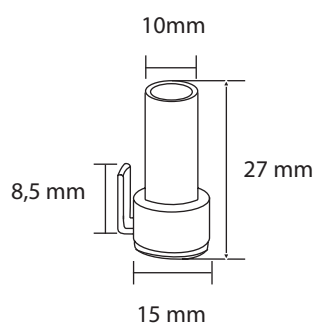

Instrument Adapter Clip-On Wolf

1594

Instrument Adapter Clip-On Wolf

Vi har ett flertal instrumentadapterar till Fiberljuskabel 1571. Dessa är anpassade till olika Rektoskopljushuvuden och Fiberljusadapterar på marknaden.

- 1594 Clip-On Wolf

- Bra ljusledningsförmåga
- God passform
- Greppvänlig
- Autoklaverbar 134°C
- Tål desinfektion
- Rostfri

Material Rostfritt stål

ARTIKEL NR.	PRODUKT	AVD. FÖRPACKNING	TRANSP.FÖRPACKNING	TRANSP.FÖRPACKNING
1594	14 g	1 st	1 st	100 g