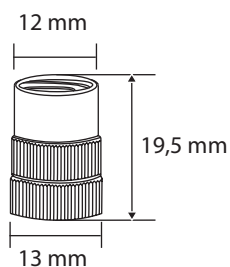

Material Rostfritt stål

ARTIKEL NR.	PRODUKT	AVD. FÖRPACKNING	TRANSP.FÖRPACKNING	TRANSP.FÖRPACKNING
1595	8 g	1 st	1 st	100 g