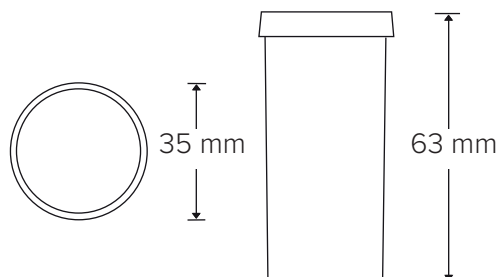

Bägare OLLE

Bägare Olle är en engångsbägare i miljövänlig, glasklar plast med ett tättslutande lock.

1. Försedd med skrivbar, självhäftande namnetikett
   - Storlek 25 ml
   - Flat botten vilket gör att man kan ställa den upprätt utan någon ställning
2. Ej autoklaverbar
   - Latexfri

Material Polystyren glasklar, Polyeten LD