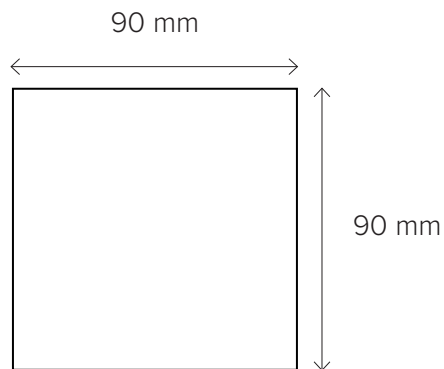

EKG papper Schiller, AT-1

Cetro Medical tillhandahåller papper från flera större aktörer t.ex: SONY, Mitsubishi, Schiller etc.

- Stort sortiment i lager
- Flera kända varumärken
- Z-fold

Material: Papper