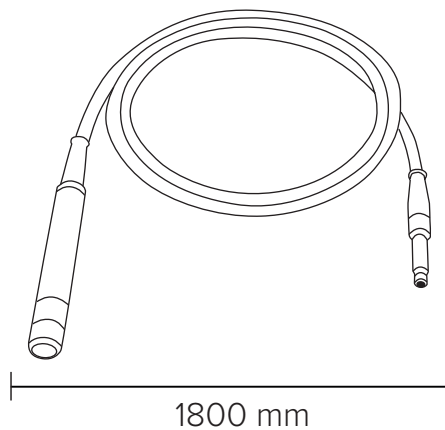

# HEINE Fiberljuskabel med Handtag 1,8m

440176

# HEINE Fiberljuskabel med Handtag 1,8m

Fiberljuskabel för halogen och LED ljus är lätt, tålig och har en mycket bra ljusledningsförmåga. Kabeln är flexibel och böjbar med ett invändigt skydd för bibehållen prestanda.

- Mycket bra ljusledningsförmåga
  - Flexibel och böjbar
  - Lätt att hålla ren
- Autoklaverbar 134 °C
  - Ø 4,8 mm

Material: Rostfritt stål

ARTIKEL NR.	PRODUKT	AVD. FÖRPACKNING	TRANSP.FÖRPACKNING	TRANSP.FÖRPACKNING
440176	250 g	1 st	1 st	400 g