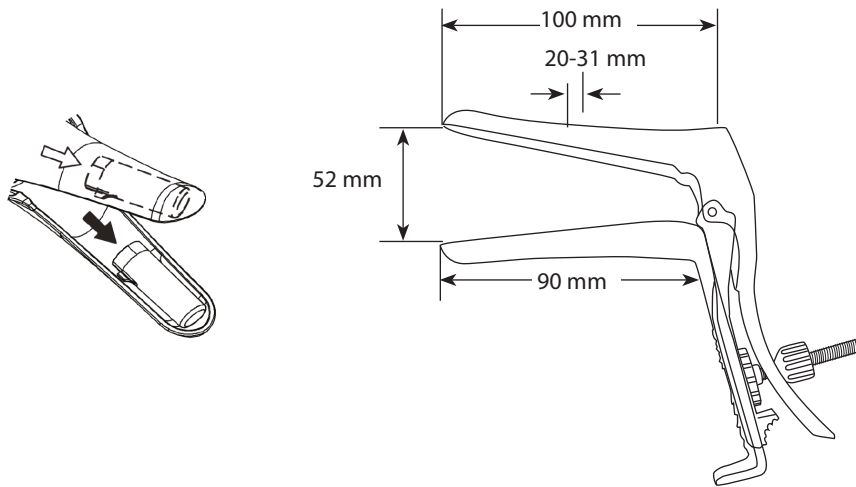

SpecuLume Small Powered by Cyalume

SpecuLume är ett osterilt självhållande vaginalspekulum för engångsbruk. Efter insättning kan Spekulum fixeras i önskad vinkel genom att justera den tysta och enkla låsanordningen. Klämskydd är placerade på baksidan av den nedre skeden som blockerar klyftan mellan den övre och nedre skeden och skyddar patienten när den övre skeden sänks. Detta är en unik funktion som inte finns i andra spekulum. Ljusinsättning kan placeras på övre eller nedre skeden för att möjliggöra flexibilitet för läkaren för optimal ljusbelysning beroende på deras speciella önskemål eller behov. SpecuLume finns i storlekarna small, medium, large.

1. Starkare än andra engångsartiklar
   - Optimal öppningsvidd
   - Klämskydd
   - Tyst och säker låsning
   - Unik ljuskälla genererar ingen värme.
   - Ljusinsats redo i ett "snäpp" utan att behöva el eller batterier.
   - Kemiluminescerande insats ger optimal distribuerad belysning i 15 minuter, vilket eliminerar hård belysning.
2. Smälttemperatur: 100 °C
   - Ej autoklaverbar
   - Latexfri

Material PS/ABS/PC + material i ljuskällan