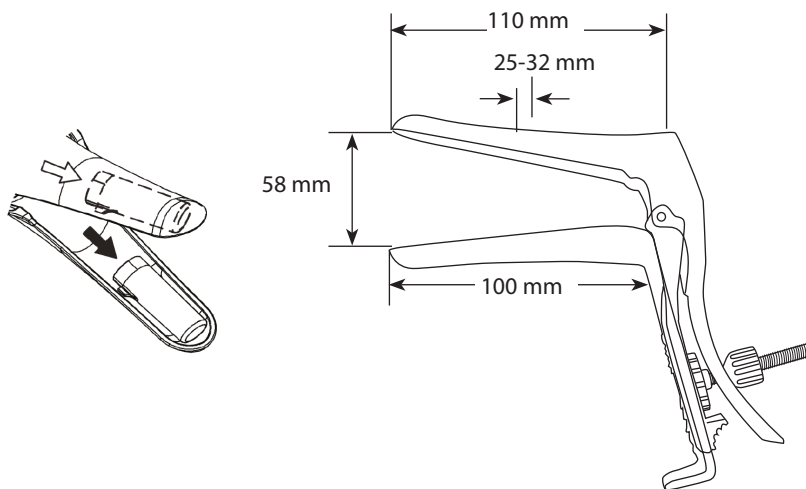

SpecuLume Medium Powered by Cyalume

SpecuLume är ett osterilt självhållande vaginalspekulum för engångsbruk. Efter insättning kan Spekulum fixeras i önskad vinkel genom att justera den tysta och enkla låsanordningen. Klämskydd är placerade på baksidan av den nedre skeden som blockerar klyftan mellan den övre och nedre skeden och skyddar patienten när den övre skeden sänks. Detta är en unik funktion som inte finns i andra spekulum. Ljusinsättning kan placeras på övre eller nedre skeden för att möjliggöra flexibilitet för läkaren för optimal ljusbelysning beroende på deras speciella önskemål eller behov. SpecuLume finns i storlekarna small, medium, large.

1. Starkare än andra engångsartiklar
   - Optimal öppningsvidd
   - Klämskydd
   - Tyst och säker låsning
   - Unik ljuskälla genererar ingen värme.
   - Ljusinsats redo i ett "snäpp" utan att behöva el eller batterier.
   - Kemiluminescerande insats ger optimal distribuerad belysning i 15 minuter, vilket eliminerar hård belysning.
2. Smälttemperatur: 100 °C
   - Ej autoklaverbar
   - Latexfri

Material PS/ABS/PC + material i ljuskällan