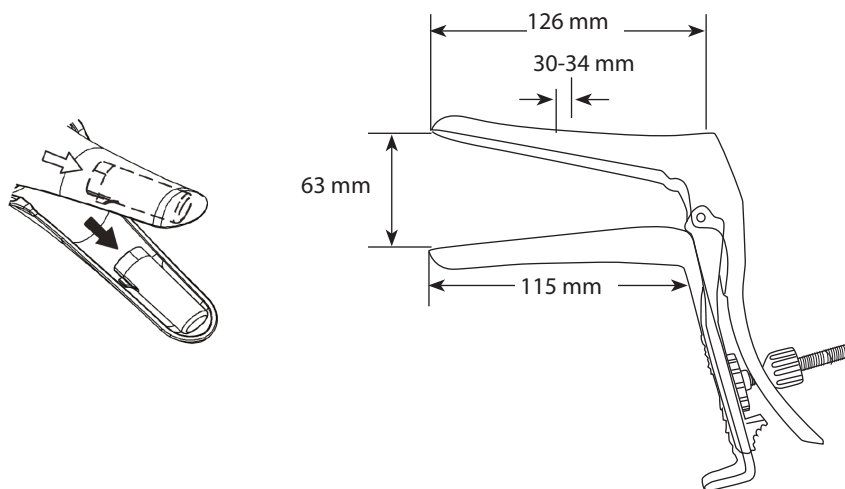

SpecuLume Large Powered by Cyalume

SpecuLume är ett osterilt självhållande vaginalspekulum för engångsbruk. Efter insättning kan Spekulum fixeras i önskad vinkel genom att justera den tysta och enkla låsanordningen. Klämskydd är placerade på baksidan av den nedre skeden som blockerar klyftan mellan den övre och nedre skeden och skyddar patienten när den övre skeden sänks. Detta är en unik funktion som inte finns i andra spekulum. Ljusinsättning kan placeras på övre eller nedre skeden för att möjliggöra flexibilitet för läkaren för optimal ljusbelysning beroende på deras speciella önskemål eller behov. SpecuLume finns i storlekarna small, medium, large.

1. Starkare än andra engångsartiklar
   - Optimal öppningsvidd
   - Klämskydd
   - Tyst och säker låsning
   - Unik ljuskälla genererar ingen värme.
   - Ljusinsats redo i ett "snäpp" utan att behöva el eller batterier.
   - Kemiluminescerande insats ger optimal distribuerad belysning i 15 minuter, vilket eliminerar hård belysning.
2. Smälttemperatur: 100 °C
   - Ej autoklaverbar
   - Latexfri

Material PS/ABS/PC + material i ljuskällan