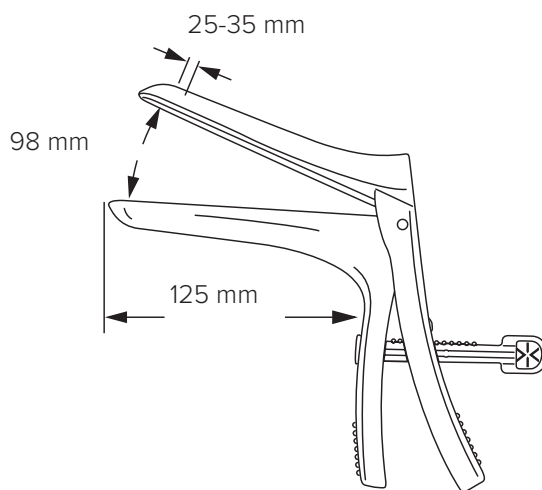

EasySpec® Large

A1241

EasySpec® Large

EasySpec® är ett sterilt självhållande vaginalspekulum för engångsbruk. Spekulumets släta ytor, följsamt rundade hörn och dess speciella yta gör insättningen smidig, lätt och skonsam. Efter insättning kan EasySpec® fixeras i önskad vinkel genom att justera den tysta och enkla låsanordningen. EasySpec®-serien innefattar storlekarna XS, Small, Medium Large och XL.

- Användarvänlig och lätthanterlig
 - Tyst och säker låsanordning
 - Lågfriktionsyta för smidig insättning
 - Släta ytor och följsamt rundade hörn
 - Beprövad kvalitet och styrka
 - Greppvänlig
 - Minimal klämrisk av vaginalväggar
 - Optimal öppningsvidd
- Smälttemperatur: 100 °C
 - Ej autoklaverbar
 - Latexfri

Material Polystyren glasklar, polyeten HD

ARTIKEL NR.	PRODUKT	AVD. FÖRPACKNING	TRANSP.FÖRPACKNING	TRANSP.FÖRPACKNING
A1241	35 g	25 st	150 st	7 kg