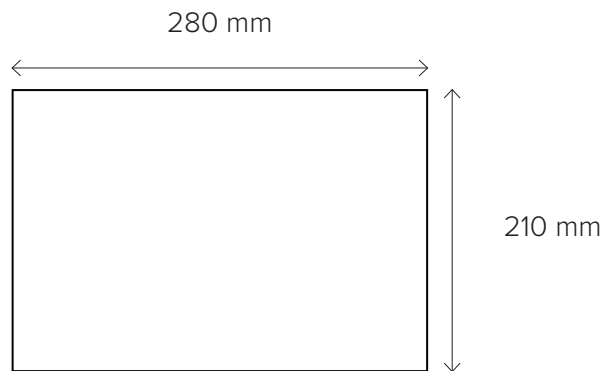

EKG papper Shiller AT-102

2.157.025

EKG papper Schiller AT-102

Cetro Medical tillhandahåller papper från flera större aktörer t.ex: SONY, Mitsubishi, Schiller etc.
Schiller AT-102, 210 mm används till EKG Maskiner

- Stort sortiment i lager
- Flera kända varumärken
- Z-fold

Material: Papper

| ARTIKEL NR. | PRODUKT | AVD. FÖRPACKNING | TRANSP.FÖRPACKNING | TRANSP.FÖRPACKNING |
|-------------|---------|------------------|--------------------|--------------------|
| 2.157.025 | 7,5 g | 180 blad | 10 frp | 7,6 kg |