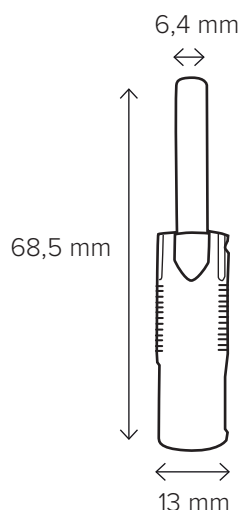

Ljusadapter Engångs med batteri

1528B

Ljusadapter Engångs med batteri

Ljusadapter engångs till Proktoskop ger ett mycket starkt ljus samtidigt som man slipper rengöring. Ger till fördel mot flergångs ljusadapterar alltid ett optimalt ljus och tar bort risken med att de försvinner. Adaptern passar till Storz ljussystem.

- Hindrar smittspridning
- Bättre hygien för både undersökare och patient
- Spar tid
- Ej autoklaverbar
- Latexfri

Material Polystyren, Polyeten HD

| ARTIKEL NR. | PRODUKT | AVD. FÖRPACKNING | TRANSP.FÖRPACKNING | TRANSP.FÖRPACKNING |
|-------------|---------|------------------|--------------------|--------------------|
| 1528B | 6 g | 25 st | 350 st | 100 g |