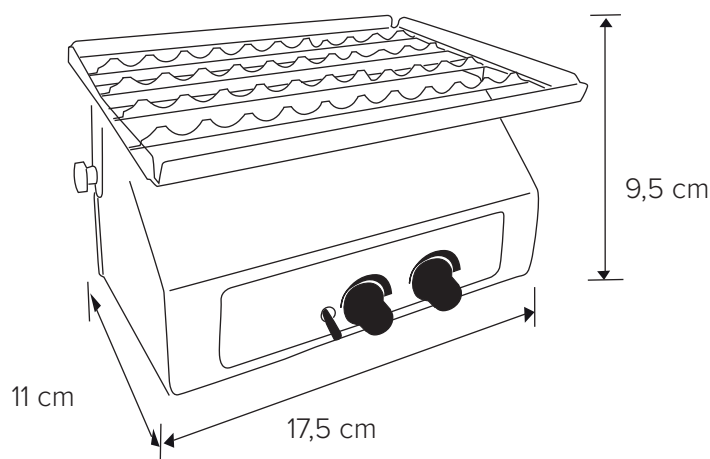

Provrörsvagga MiniMix XL

MM1100 XL

Provrörsvagga MiniMix XL

MiniMix XL är baserad på vår populära MiniMix men klarar upp till 12 rör. MiniMix XL är främst avsedd att användas på laboratoriet där det inte finns så gott om plats att placera andra typer av vaggor. I övrigt har den samma egenskaper som MiniMix som att den klarar de flesta typer av rör och att vaggplanet rör sig i en stor vinkel för att blandningen ska bli så effektiv som möjligt. För att anpassa till olika behov kan hastigheten på vaggplanet ställas steglöst och i vändlägena kan man ställa in en fördröjning. Vaggplanet kan lätt tas bort för t.ex. rengöring. MiniMix XL drivs med den medföljande strömadaptern eller via det laddningsbara inbyggda batteriet.

- 15 V DC via transformator, 10W
- Bredd 17,5 cm x Djup 11cm x Höjd 9,5 cm (plus vaggbricka)

ARTIKEL NR.	PRODUKT	AVD. FÖRPACKNING	TRANSP.FÖRPACKNING	TRANSP.FÖRPACKNING
MM1100 XL	900 g	1 st	1 st	900 g