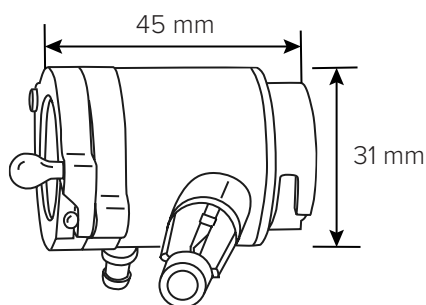

CETRO® Fibre Light Head

1564H

CETRO® Fibre Light Head

Rektoskopljushuvud med fattningar för olika ljussystem. Den ger ett skarpt reflexfritt ljus. Ljushuvudet har en smidig öppningsbar lucka och en tapp för infästning av Dubbelballong.

- 1564H – Heine fattning
 - Bra ljusledningsförmåga
 - God passform
 - Greppvänlig
- Autoklaverbar 134°C
 - Tål desinfektion
 - Rostfri

Material Rostfritt stål

ARTIKEL NR.	PRODUKT	AVD. FÖRPACKNING	TRANSP.FÖRPACKNING	TRANSP.FÖRPACKNING
1564H	170 g	1 st	1 st	200 g