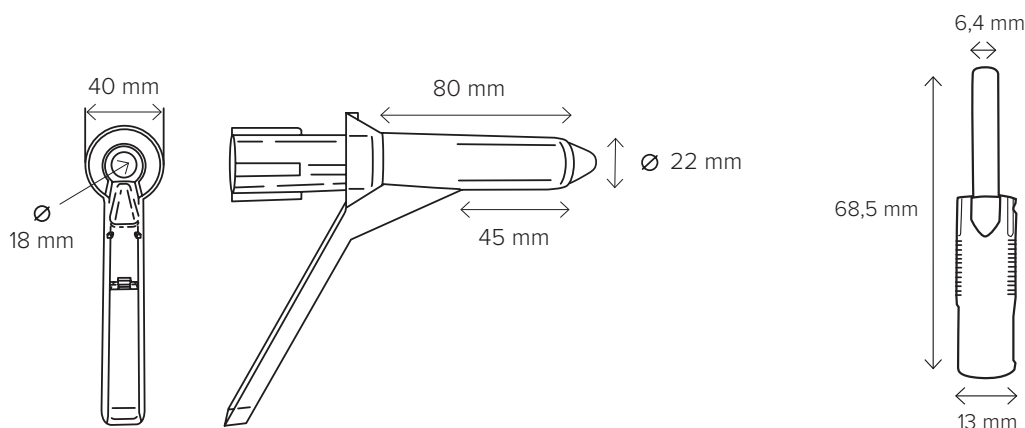

CETRO® Proctoscope Medium Lume

1522-L

CETRO® Proctoscope Medium Lume

Proktoskop med lamphållare är ett glasklart engångsinstrument. Proktoskopet är ergonomiskt och funktionellt utformat för undersökarens och patientens bästa. Ljusadapter engångs med batteri 1528B till proktoskopet ger ett mycket starkt ljus samtidigt som man slipper rengöring. Ger till fördel mot flergångs ljusadapterar alltid ett optimalt ljus och tar bort risken med att de försvinner.

- Stabil konstruktion
 - Greppvänlig
 - Lamphållare för fiberljusadapter
 - Optimal ljusbild i Proktoskopets distala ände
 - Följsamt rundade kanter
 - En nära nog omärklig övergång mellan skaft och kolv,
 - vilket ger minimalt med obehag för patienten
- Smälttemperatur: 100 °C
 - Ej autoklaverbar
 - Latexfri

Material Polystyren glasklar, Polyeten HD

ARTIKEL NR.	PRODUKT	AVD. FÖRPACKNING	TRANSP.FÖRPACKNING	TRANSP.FÖRPACKNING
1522-L	45 g	25 kit	150 kit	7,5 kg