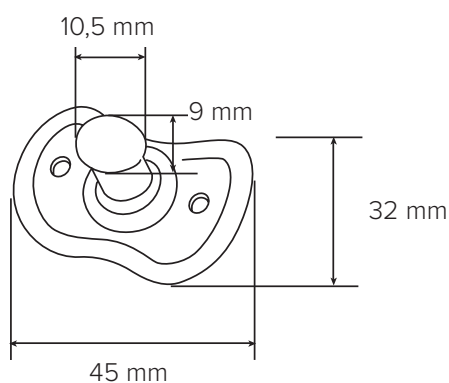

Tröstnapp Prematur 1-2 kg

37140

Tröstnapp Prematur 1-2 kg

Engångs innebär att den kan användas på samma barn under en dag.

Tröstnappar finns i 2 storlekar: 37140 – lämpad för barn mellan 1-2 kg. 37141 – lämpad för barn mellan 2-6 kg.

- Engångs
- Steril
- Ej autoklaverbar
- Latexfri

Material: TPE (Thermoplastic Elastomer)

ARTIKEL NR.	PRODUKT	AVD. FÖRPACKNING	TRANSP.FÖRPACKNING	TRANSP.PACKNING
37140	4,7 g	50 st	400 st	1,5 kg