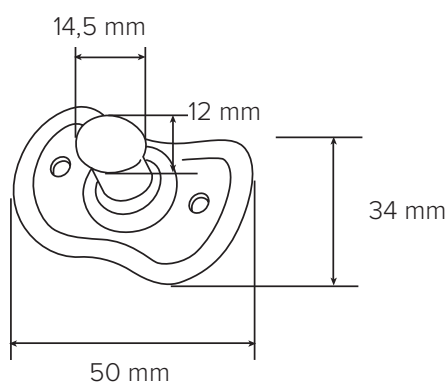

Tröstnapp Prematur 2-6 kg

37141

Tröstnapp Prematur 2-6 kg

Engångs innebär att den kan användas på samma barn under en dag.

Tröstnappar finns i 2 storlekar: 37140 – lämpad för barn mellan 1-2 kg. 37141 – lämpad för barn mellan 2-6 kg.

- Engångs
- Steril
- Ej autoklaverbar
- Latexfri

Material: TPE (Thermoplastic Elastomer)

ARTIKEL NR.	PRODUKT	AVD. FÖRPACKNING	TRANSP.FÖRPACKNING	TRANSP.PACKNING
37141	4,7 g	50 st	400 st	2 kg