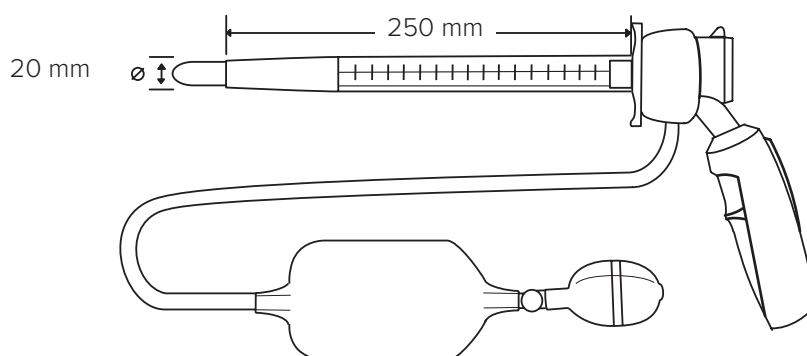

Rocket Pro-Lux Rektoskop

R53901

Rocket Pro-Lux Rektoskop

Rocket Pro-Lux™ är ett helt engångssystem för rektoskopi som är färdigt att använda och utrustat med nya funktioner för att göra användningen bekväm, praktisk och effektiv.

- **KLAR FÖR ANVÄNDNING:** Inbyggd batteridrivna ljuskälla med en ring av sex högintensiva vita LED-lampor för maximal belysning.
 - **KOMPLETT SET:** Levereras med en engångs dubbelballong för att erbjuda ett komplett och ekonomiskt engångssystem.
 - **FÖRSTORINGSGLAS:** För tydlig och precis sikt samt enkel användning av biopsiinstrument.
 - **SÄKERHET:** Batteripaketet är helt avtagbart för säker och miljövänlig kassering. Varje kartong levereras med en batteriförvaring för säker separation av använda battericeller.
- Melting point: 100°C
 - Not autoclavable
 - Latex-free

Material Polystyren glasklar, Polyeten HD, Polyeten LD, Polypropen

ARTIKEL NR.	PRODUKT	AVD. FÖRPACKNING	TRANSP.FÖRPACKNING	TRANSP.FÖRPACKNING
R53901	175 g	25 st	25 st	4,5 kg